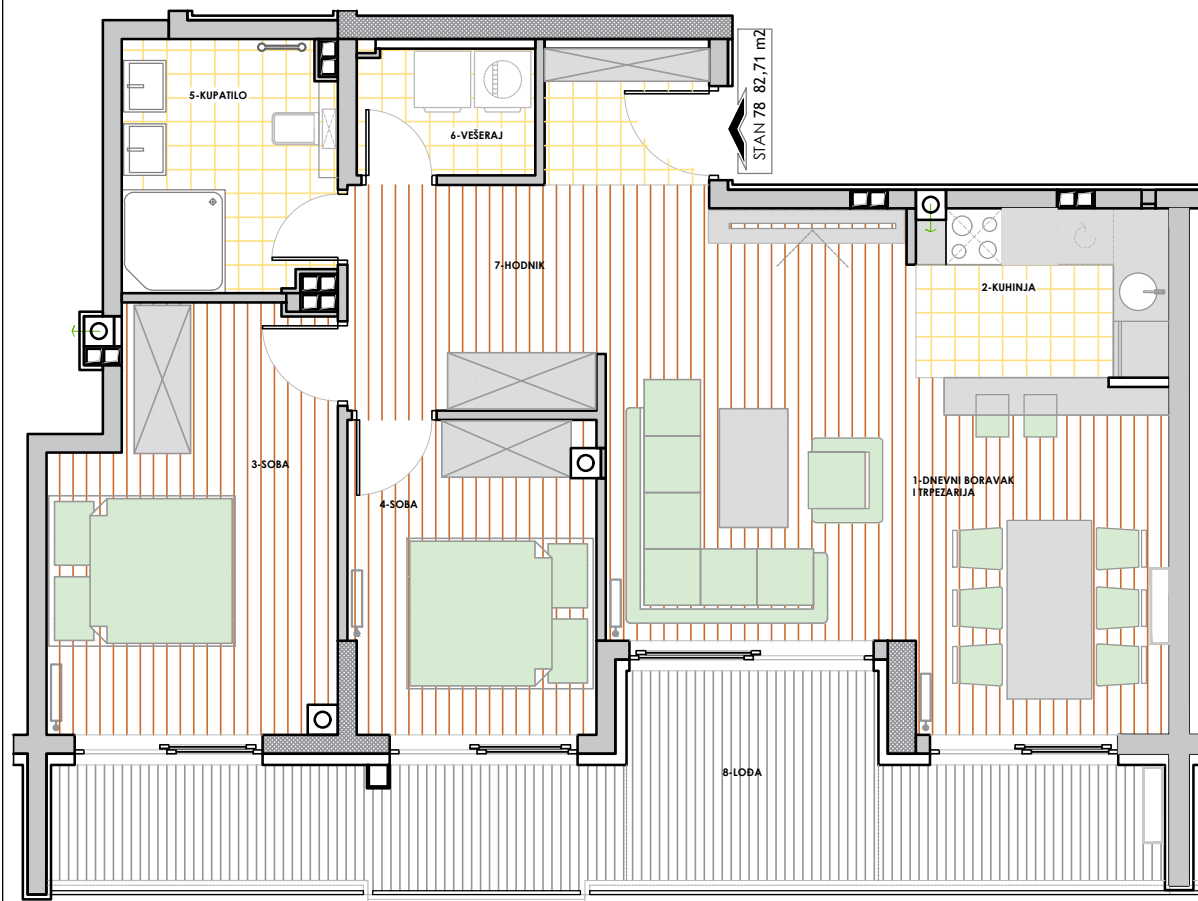

POMOĆENA ETAZA

STAN 78		POMOĆENA ETAZA	
L1	Naziv prostorije	Obrada poda	P/m2
1	Dnevni boravak i trpezarija	parket	25.59
2	Kuhinja	keramika	4.82
3	Soba	parket	12.72
4	Soba	parket	8.59
5	Kupatilo	keramika	6.00
6	Vešeraj	keramika	2.54
7	Hodnik	keramika	9.08
8	Lođa	keramika	13.37

UKUPNO: 82.71