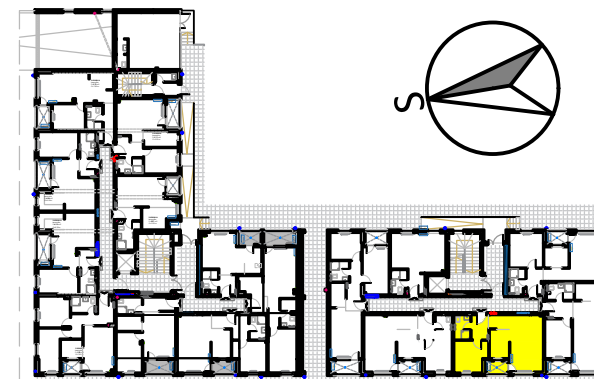

STAN 04 44,97 m²

PRIZEMLJE

STAN_04		PRIZEMLJE	
№	Naziv prostorije	Obrada poda	P/m ²
1	Dnevni boravak i trpezarija	parket	20.65
2	Kuhinja	keramika	5.32
3	Soba	parket	9.55
4	Kupatilo	keramika	3.84
5	Hodnik	keramika	3.96
6	Loža	keramika	1.65