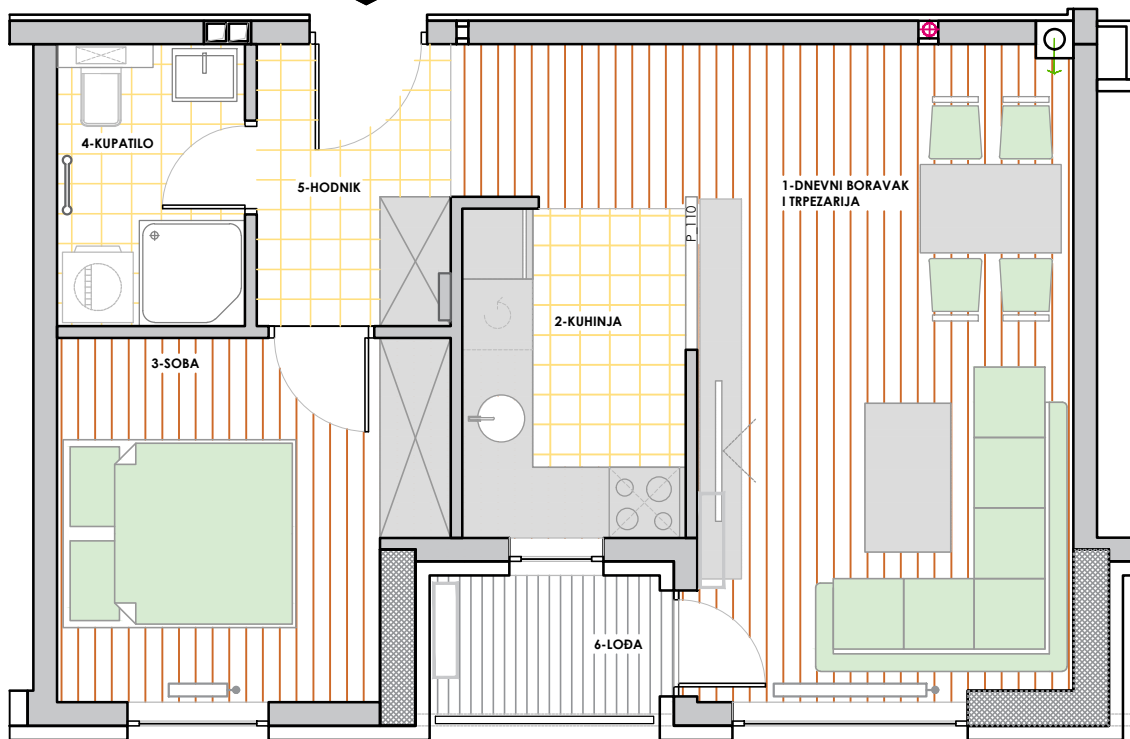

STAN 04 44,97 m²

PRIZEMLJE

STAN_04		PRIZEMLJE	
№	Naziv prostorije	Obrada poda	P/m ²
1	Dnevni boravak i trpezarija	parket	20.65
2	Kuhinja	keramika	5.32
3	Soba	parket	9.55
4	Kupatilo	keramika	3.84
5	Hodnik	keramika	3.96
6	Loža	keramika	1.65