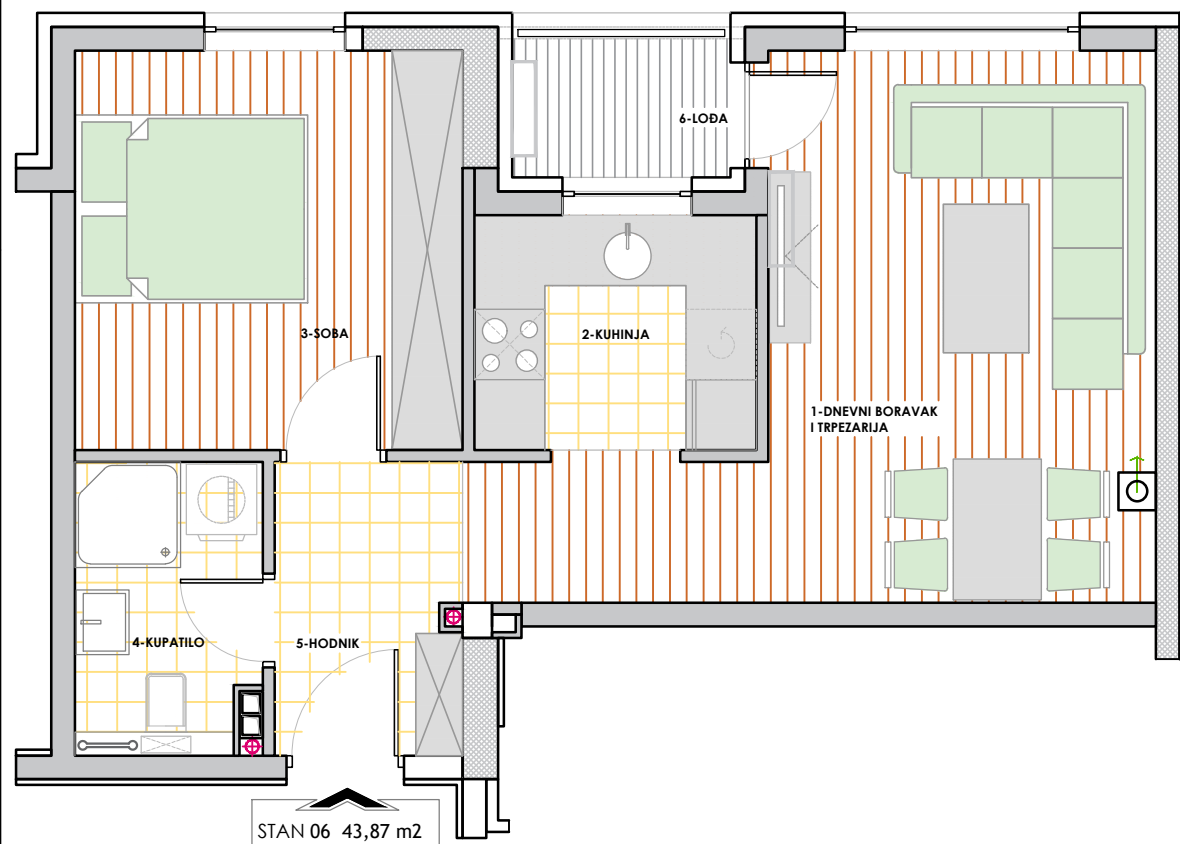

PRIZEMLJE

STAN_06		PRIZEMLJE	
№	Naziv prostorije	Obrada poda	P/m ²
1	Dnevni boravak i trpezarija	parket	15.40
2	Kuhinja	keramika	4.80
3	Soba	parket	11.18
4	Kupatilo	keramika	3.85
5	Hodnik	keramika	7.07
6	Loža	keramika	1.57