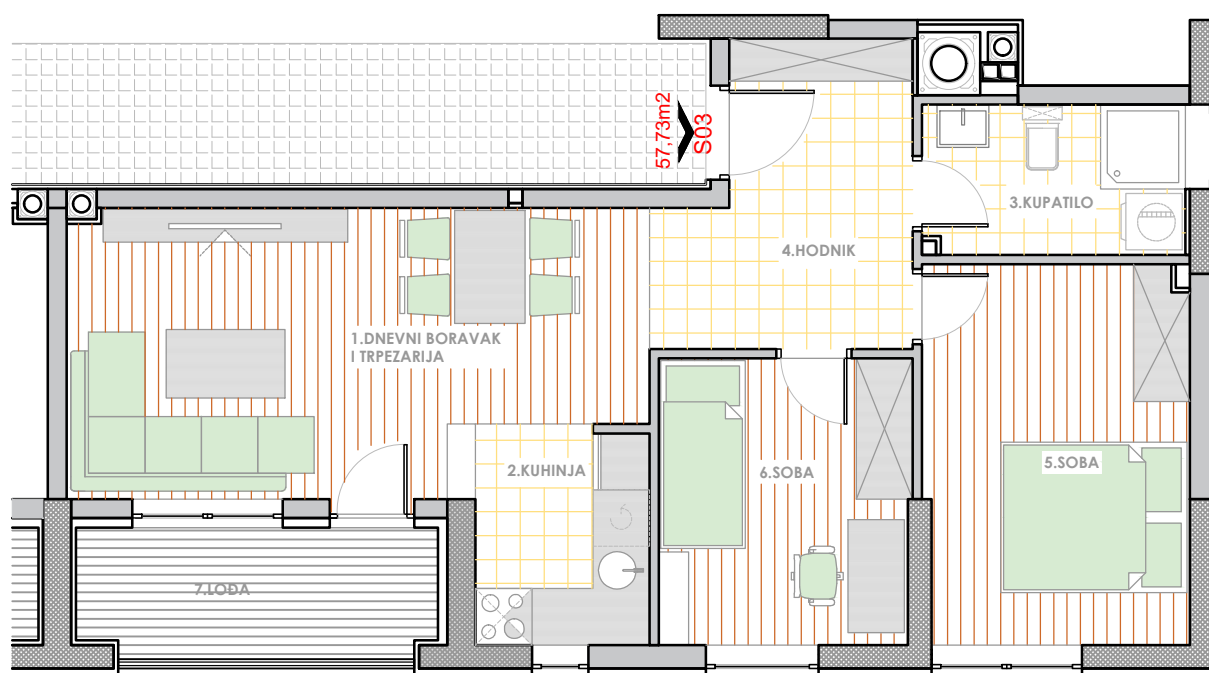

PRIZEMLJE

L2 STAN_3		PRIZEMLJE	
	Naziv prostorije	Obrada poda	P/m2
1	Dnevni boravak i trpezarija	parket	17.67
2	Kuhinja	keramika	4.28
3	Kupatilo	keramika	4.44
4	Hodnik	keramika	7.70
5	Soba	parket	11.32
6	Soba	parket	8.15
7	Lođa	keramika	4.17

**UKUPNO: 57.73**