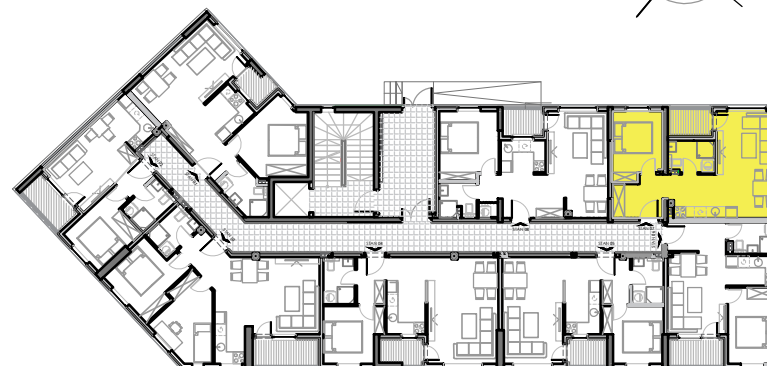

STAN 07 41,73 m²

L1	STAN 07	PRIZEMLJE	
	Naziv prostorije	Obrada poda	P/m ²
1	Hodnik	keramika	5,01
2	Kupatilo	keramika	3,77
3	Soba	parket	8,64
4	Kuhinja	keramika	3,25
5	Dnevni boravak i trpezarija	parket	19,04
6	Lođa	keramika	2,02
		UKUPNO: 41,73	