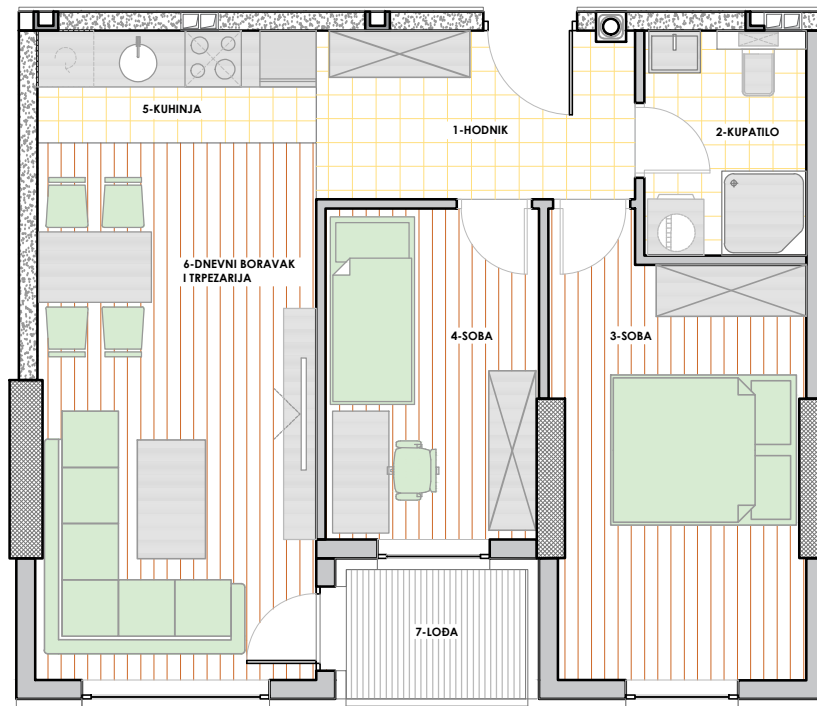

STAN 14 53,03 m²

L1		PRVI SPRAT	
	Stan_14		
	Naziv prostorije	Obrada poda	P/m ²
1	Hodnik	keramika	6,08
2	Kupatilo	keramika	4,14
3	Soba	parket	12,18
4	Soba	parket	8,00
5	Kuhinja	keramika	3,57
6	Dnevni boravak i trpezarija	parket	16,97
7	Lođa	keramika	2,09
		UKUPNO: 53,03	