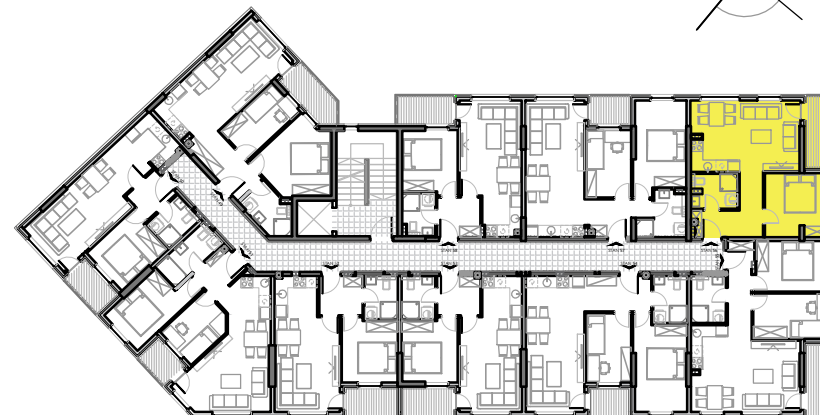

STAN 56 45,30 m²

L1 STAN 56		PETA SPRAT	
	Naziv prostorije	Obrada poda	P/m ²
1	Hodnik	keramika	7.02
2	Kupatilo	keramika	4.02
3	Soba	parket	10.60
4	Kuhinja	keramika	4.06
5	Dnevni boravak i trpezarija	parket	15.81
6	Lođa	keramika	3.79
			UKUPNO: 45.30