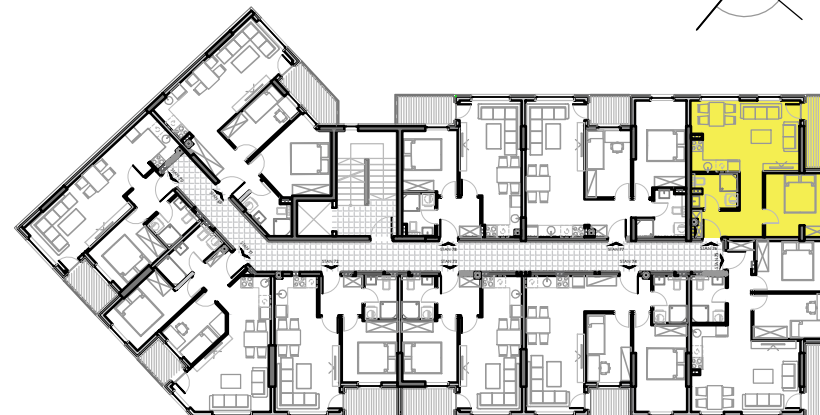

STAN 76 45,30 m²

L1	STAN_76	SEDMI SPRAT	
	Naziv prostorije	Obrada poda	P/m ²
1	Hodnik	keramika	7.02
2	Kupatilo	keramika	4.02
3	Soba	parket	10.60
4	Kuhinja	keramika	4.06
5	Dnevni boravak i trpezarija	parket	15.81
6	Lođa	keramika	3.79
UKUPNO:			45.30